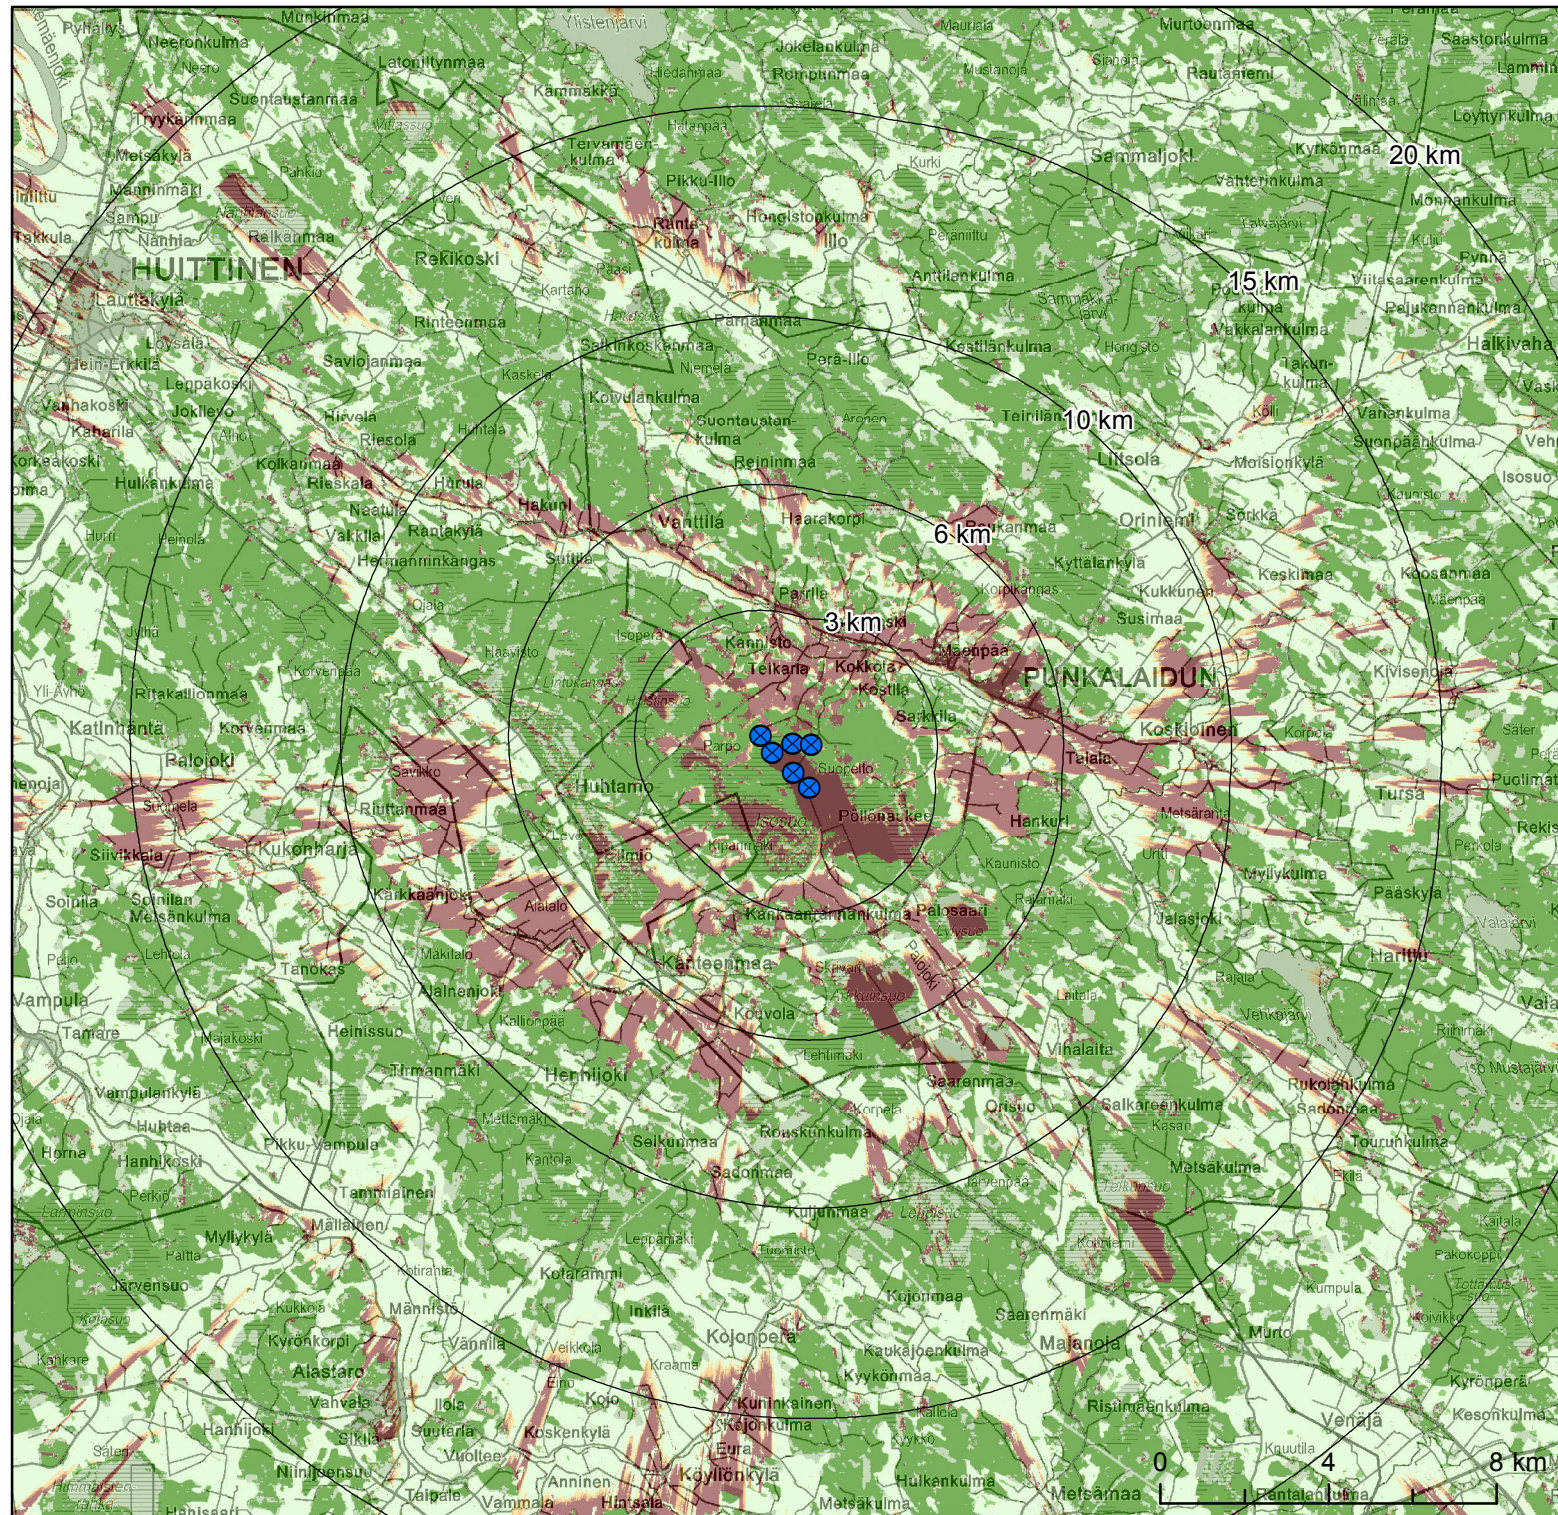

# Punkalaitumen Isosuo

## Voimaloiden näkyvyys (kokonaiskorkeus 210 m)

- ⊗ Suunniteltu tuulivoimala
- Kaikki tuulivoimalat näkyvät
- Tuulivoimalat eivät näy
- Muutama tuulivoimala näky
- Metsäinen alue (tuulivoimalat eivät näy)